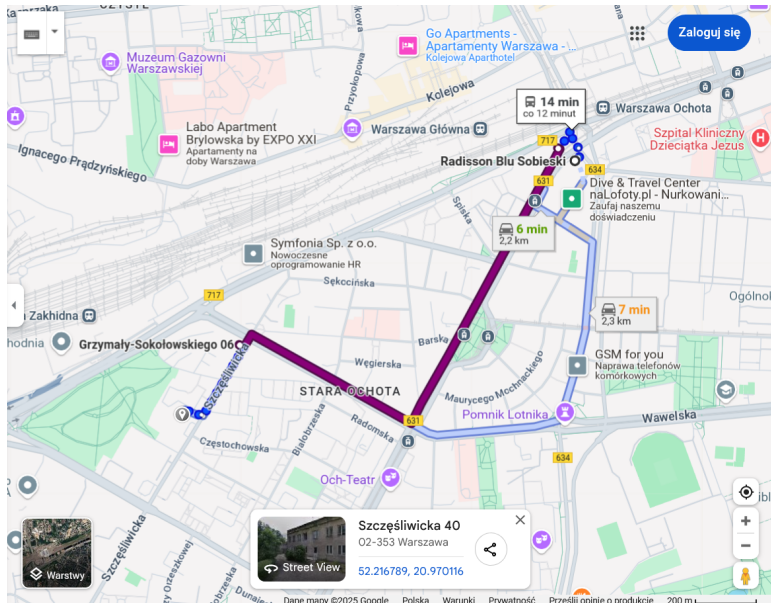

Hotel Radisson Blu Sobieski Warsaw ****

Plac Artura Zawiszy 1

Goście konferencyjni na hasło „OKPR2025” w terminie 16–18.06.2025 mogą zarezerwować pokój w cenie **700 PLN za pokój za dobę**. Podana cena zawiera podatek oraz śniadanie.

Prośbę o rezerwację należy kierować: e-mail: reservation.sobieski.warsaw@radissonblu.com, tel. (22) 579 1000, (22) 579 1027

Miejsce konferencji

Instytut Psychologii

Akademii Pedagogiki Specjalnej im. Marii Grzegorzewskiej

ul. Szczęśliwicka 40

02-353 Warszawa

E-mail: okpr33@aps.edu.pl

**Akademia Pedagogiki Specjalnej
im. Marii Grzegorzewskiej**

rok założenia 1922