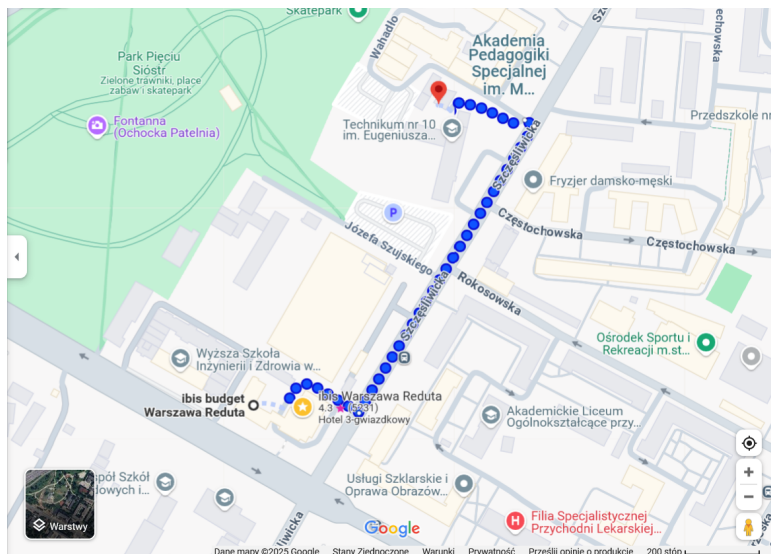

Hotel Ibis Budget Warszawa Reduta *

Ul. Bitwy Warszawskiej 1920 r. 16A

Goście konferencyjni na hasło „OKPR2025” otrzymają następujące stawki:

Pokój 1-osobowy ze śniadaniem – **360 zł /doba**

Pokój 2-osobowy ze śniadaniem – **390 zł /doba**

Parking w cenie specjalnej – **50 zł doba/auto**

Prośbę o rezerwację należy kierować: e-mail: H1725-RE@accor.com, tel. (022) 572-25-12

Oferta ważna do 11.04.2025

**Akademia Pedagogiki Specjalnej
im. Marii Grzegorzewskiej**

rok założenia 1922