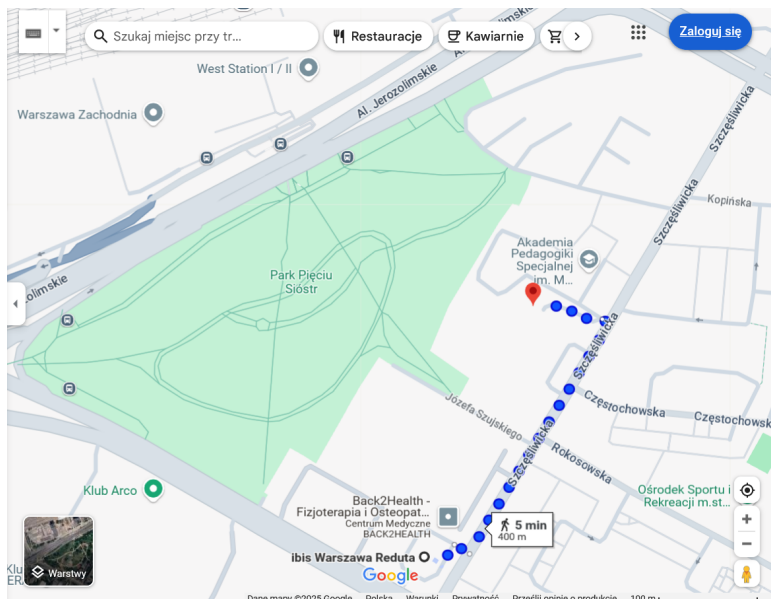

**Akademia Pedagogiki Specjalnej
im. Marii Grzegorzewskiej**

rok założenia 1922